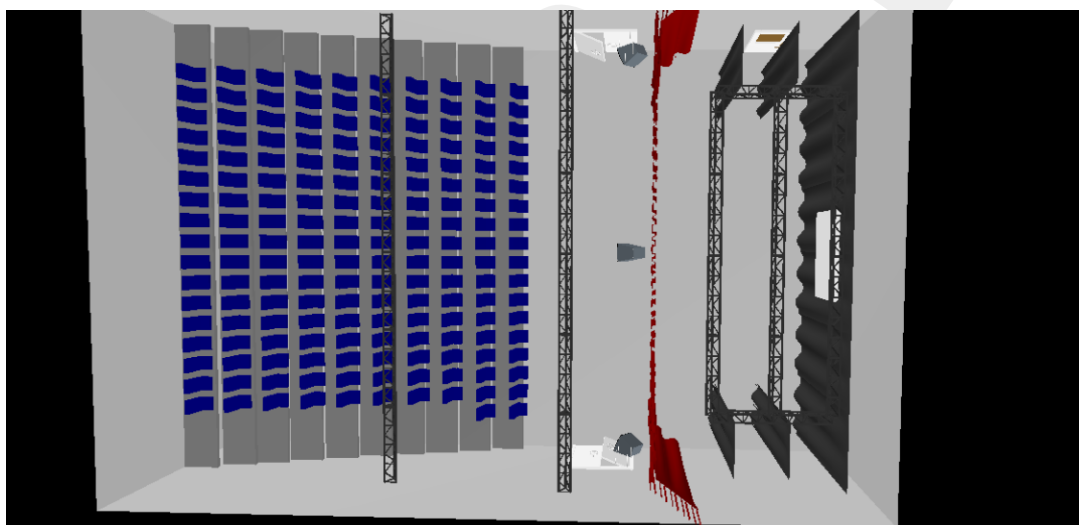

Tekeningen