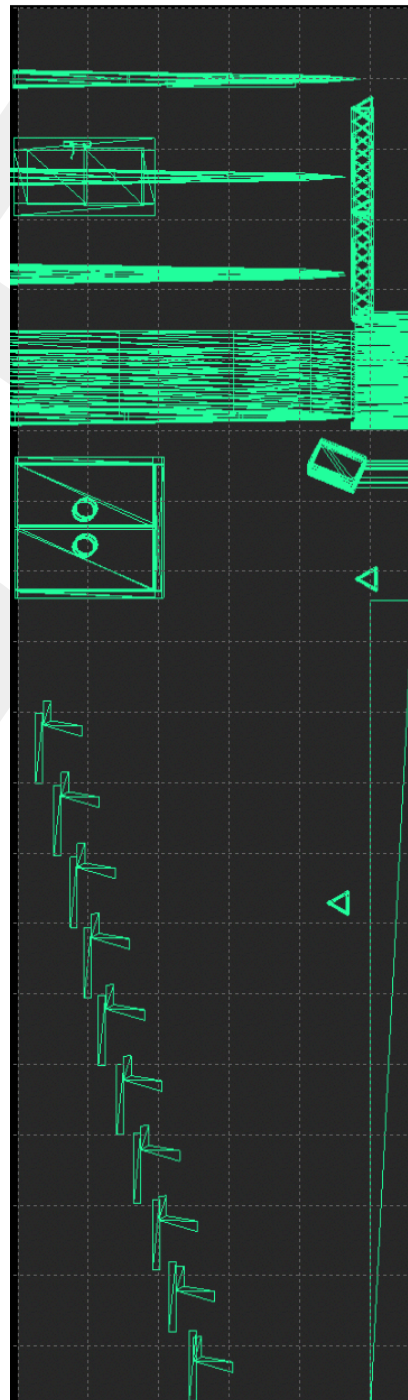

Zijaanzicht: