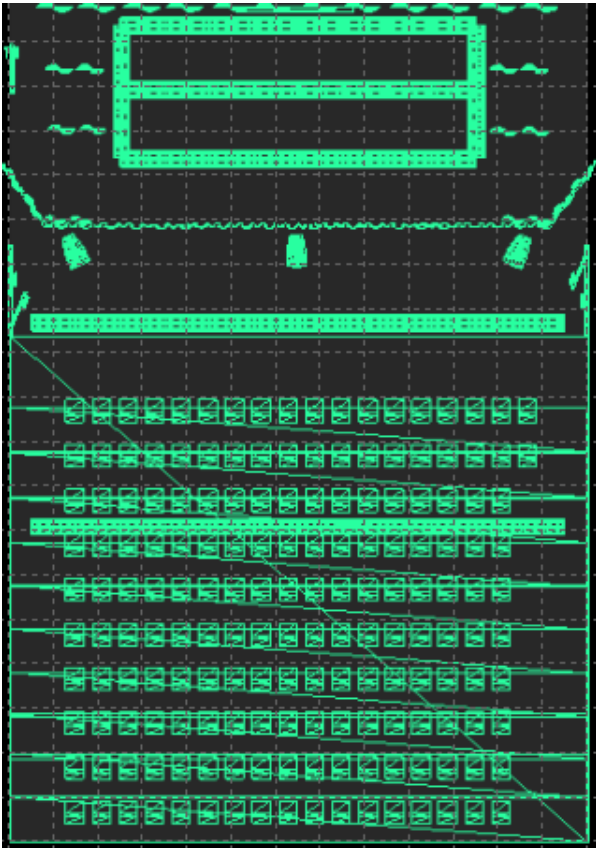

Kringindeling:

Bovenaanzicht (1 blok = 1 meter)