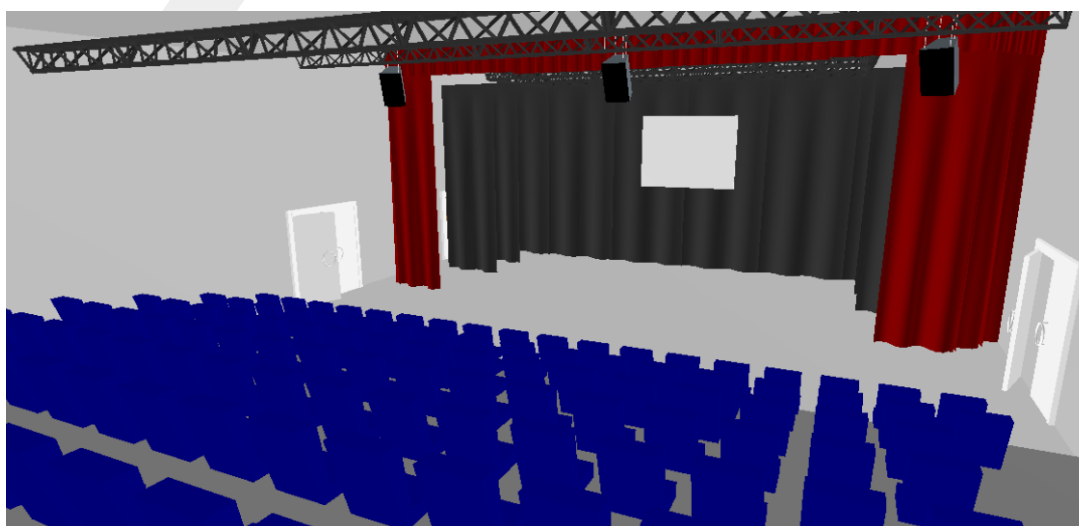

Bovenaanzicht (1 blok = 1 meter)

Zijaanzicht:

Tekeningen