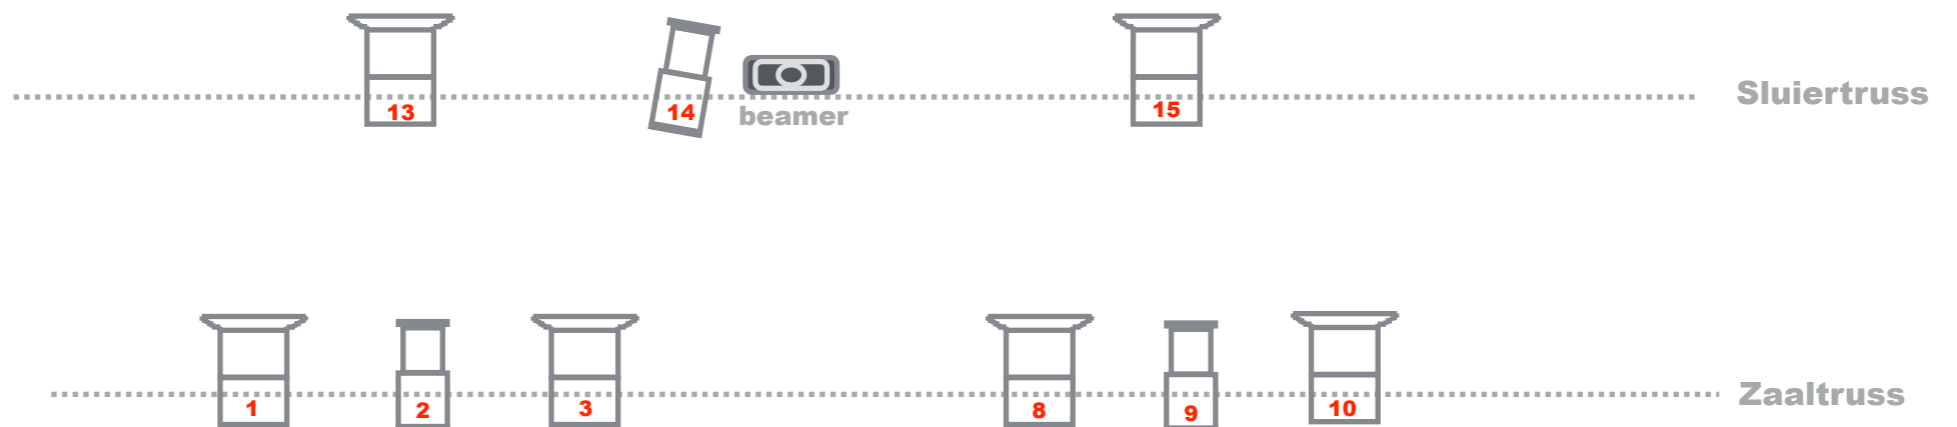

Legenda:

-  Profiel
-  Par 64M
-  Par led
-  PC 1kw
-  Fresnel 650W
-  Stroboscoop
-  Beamer

Voordoek

Sluiertruss

Zaaltruss

Legenda:

-  **Profiel**
-  **Par 64M**
-  **Par led**
-  **PC 1kw**
-  **Fresnel 650W**
-  **Stroboscoop**
-  **Beamer**

Legenda:

-  Profiel
-  Par 64M
-  Par led
-  PC 1kw
-  Fresnel 650W
-  Stroboscoop
-  Beamer