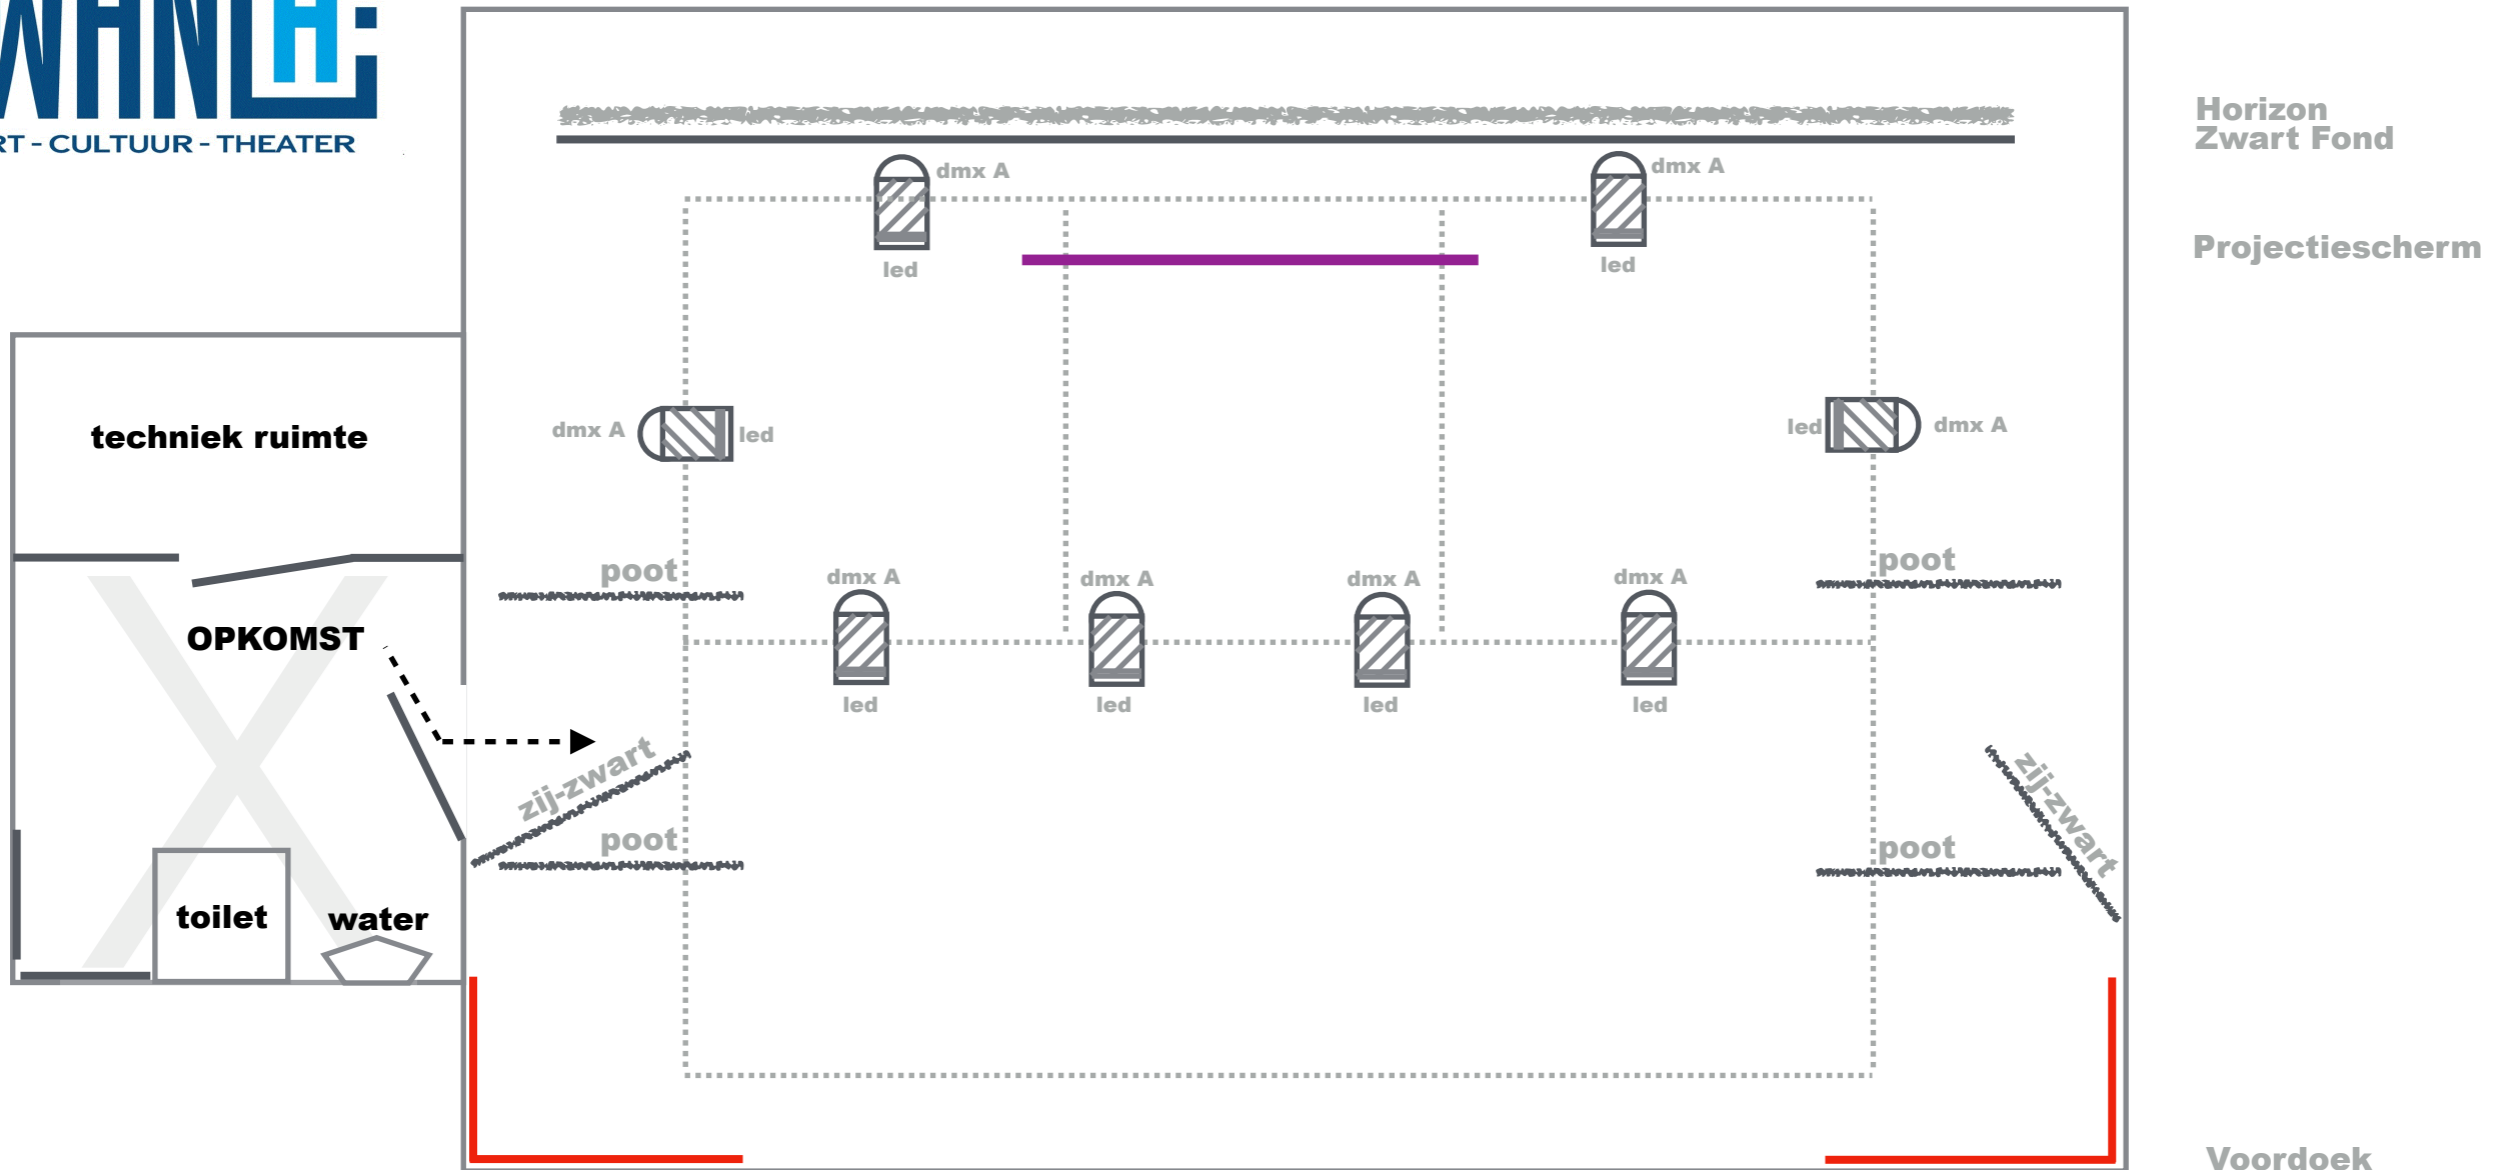

Legenda:

-  Profiel
-  Par 64M
-  Par led
-  PC 1kw
-  Fresnel 650W
-  Stroboscoop
-  Beamer

Voordoek

Sluiertruss

Zaaltruss

Legenda:

-  **Profiel**
-  **Par 64M**
-  **Par led**
-  **PC 1kw**
-  **Fresnel 650W**
-  **Stroboscoop**
-  **Beamer**

Legenda:

-  Profiel
-  Par 64M
-  Par led
-  PC 1kw
-  Fresnel 650W
-  Stroboscoop
-  Beamer