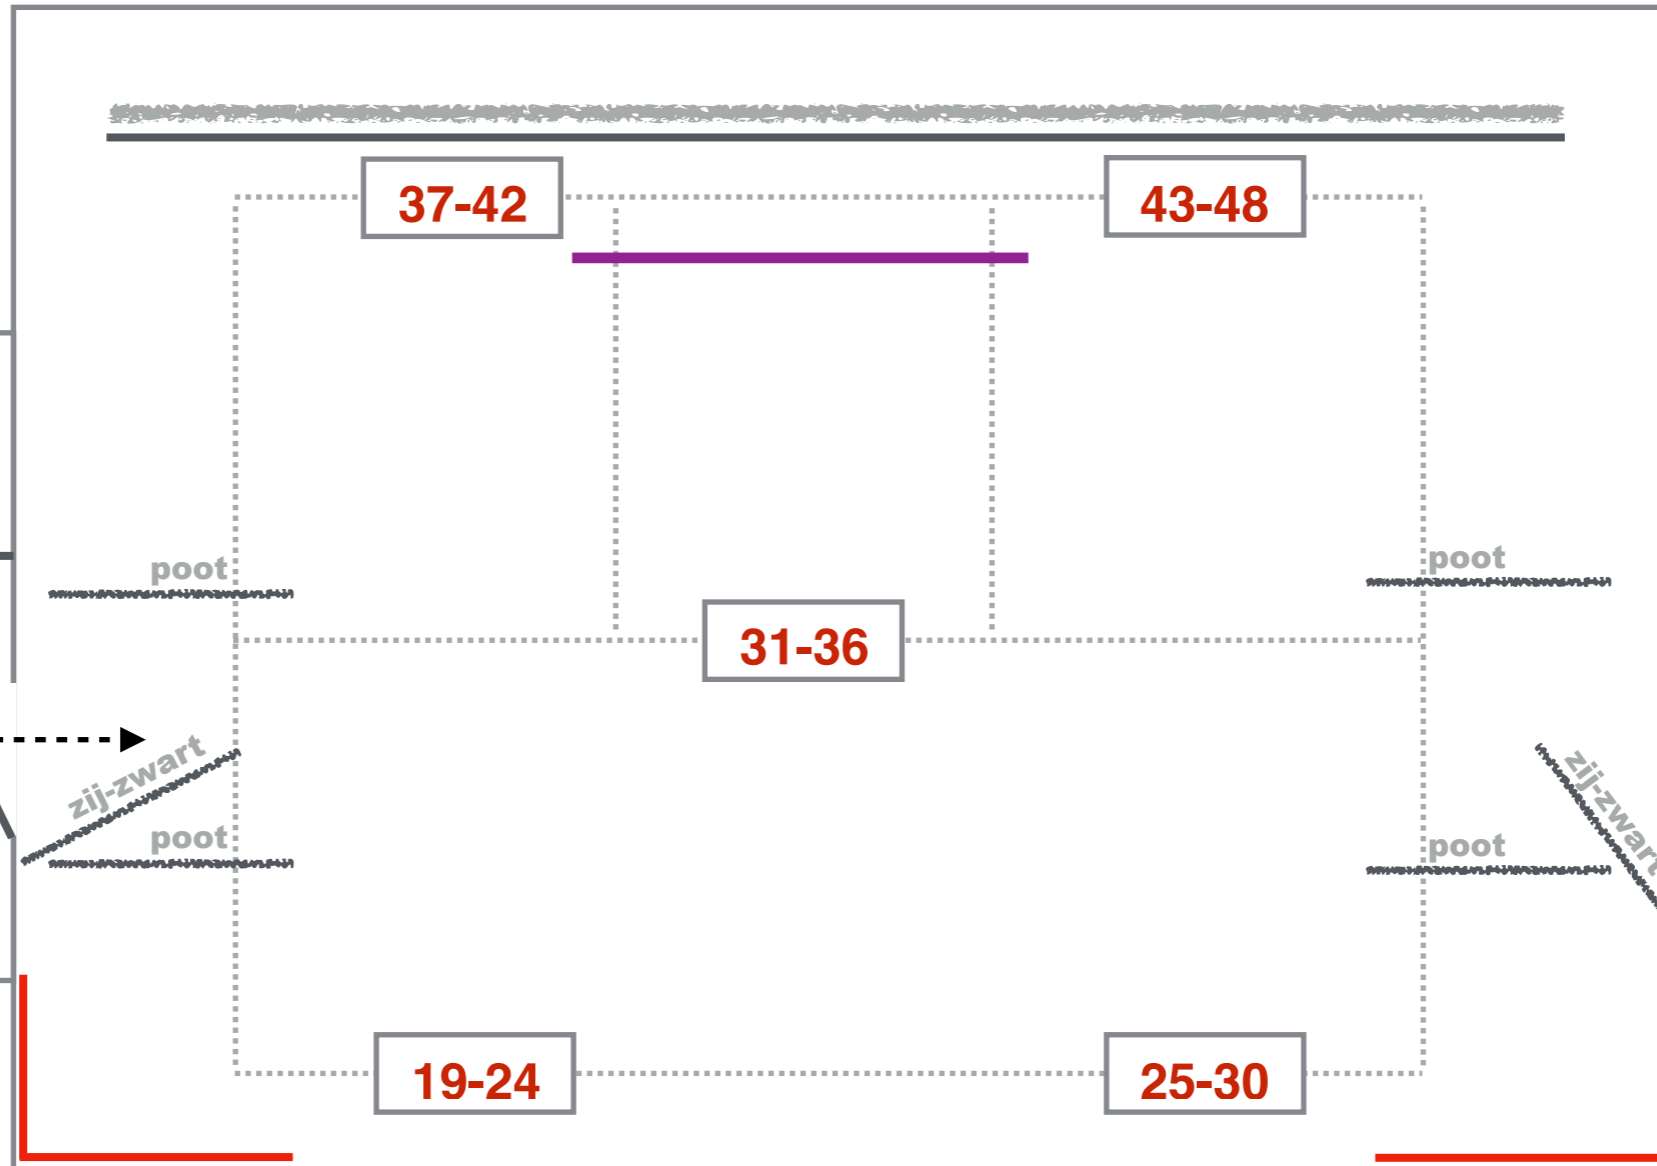

Legenda:

-  Profiel
-  Par 64M
-  Par led
-  PC 1kw
-  Fresnel 650W
-  Stroboscoop
-  Beamer

Voordoek

Sluiertruss

Zaaltruss

Legenda:

-  **Profiel**
-  **Par 64M**
-  **Par led**
-  **PC 1kw**
-  **Fresnel 650W**
-  **Stroboscoop**
-  **Beamer**

Legenda:

-  Profiel
-  Par 64M
-  Par led
-  PC 1kw
-  Fresnel 650W
-  Stroboscoop
-  Beamer