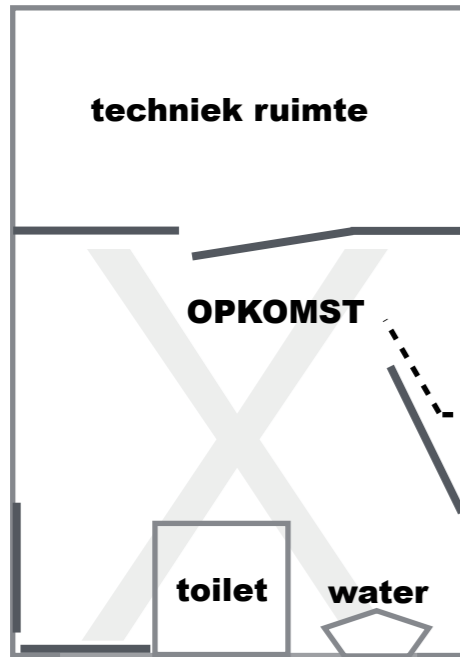

Legenda:

-  Profiel
-  Par 64M
-  Par led
-  PC 1kw
-  Fresnel 650W
-  Stroboscoop
-  Beamer

Voordoek

Sluiertruss

Zaaltruss

Legenda:

-  **Profiel**
-  **Par 64M**
-  **Par led**
-  **PC 1kw**
-  **Fresnel 650W**
-  **Stroboscoop**
-  **Beamer**

Legenda:

-  Profiel
-  Par 64M
-  Par led
-  PC 1kw
-  Fresnel 650W
-  Stroboscoop
-  Beamer