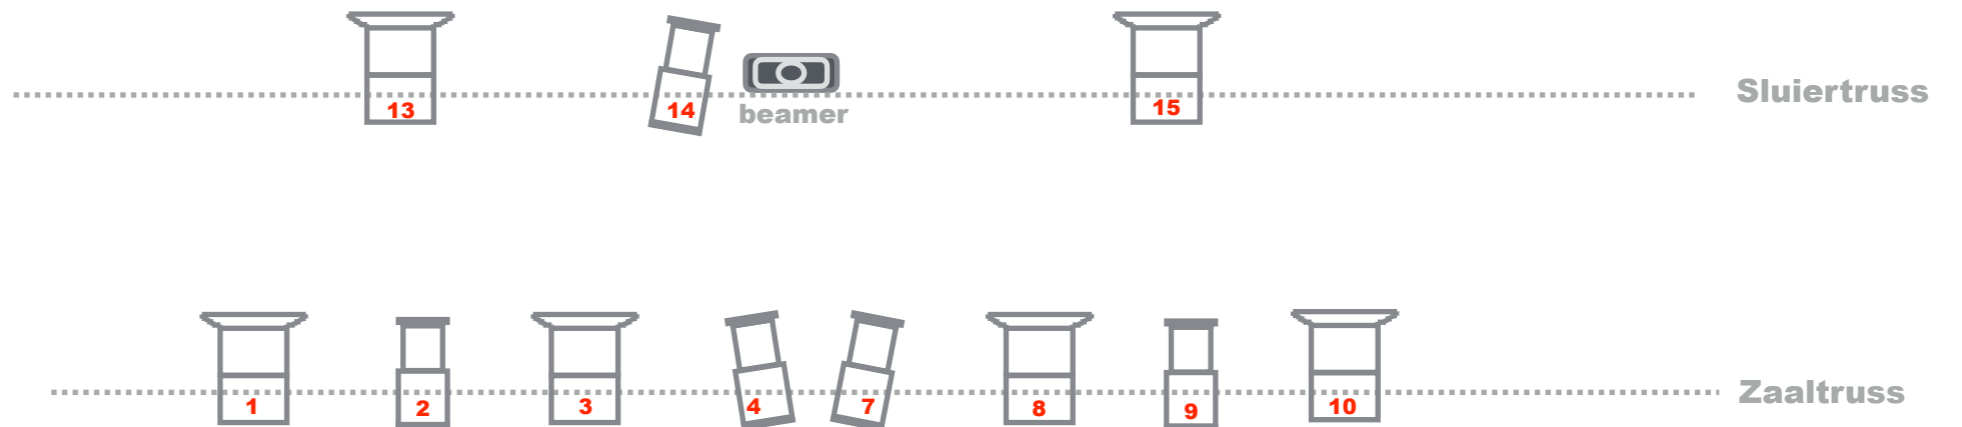

Legenda:

-  Profiel
-  Par 64M
-  Par led
-  PC 1kw
-  Fresnel 650W
-  Stroboscoop
-  Beamer

Voordoek

Sluiertruss

Zaaltruss

Legenda:

-  **Profiel**
-  **Par 64M**
-  **Par led**
-  **PC 1kw**
-  **Fresnel 650W**
-  **Stroboscoop**
-  **Beamer**

Legenda:

-  Profiel
-  Par 64M
-  Par led
-  PC 1kw
-  Fresnel 650W
-  Stroboscoop
-  Beamer